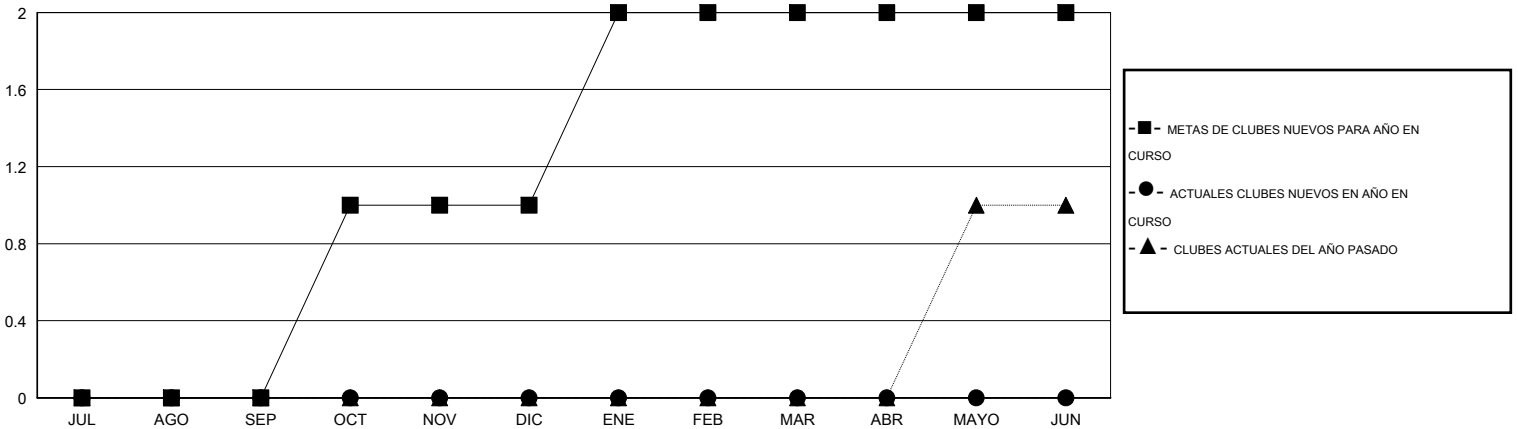

# MONTHLY MEMBERSHIP PROGRESS REPORT

District T 1

Results as of: 3/31/2014

GMT: Pedro Marrello

UBICACIÓN CHILE

GMT DE AE 3

Clubes					socios				
RESULTADOS DE 2013-2014					RESULTADOS DE 2013-2014				
TRIMESTRE	META DE CLUBES NUEVOS	ACTUALES NUEVOS CLUBES	BAJAS ACTUALES DE CLUBES	ACTUAL GANANCIA/ PÉRDIDA NETA	TRIMESTRE	META DE SOCIOS NUEVOS	ACTUALES SOCIOS AÑADIDOS	BAJAS ACTUALES DE SOCIOS	ACTUAL GANANCIA/ PÉRDIDA NETA
JUL/AGO/SEP	0	0	0	0	JUL/AGO/SEP	12	31	33	-2
OCT/NOV/DIC	1	0	0	0	OCT/NOV/DIC	26	24	23	1
ENE/FEB/MAR	1	0	0	0	ENE/FEB/MAR	32	27	25	2
ABR/MAYO/JUN	0	0	0	0	ABR/MAYO/JUN	14	0	0	0

METAS Y CIFRA ACUMULATIVA DE CLUBES NUEVOS

METAS Y CIFRA ACUMULATIVA DE SOCIOS

CLUBES DADOS DE BAJA: 0	24 CLUBS OF 37 AÑADIERON 1 O MÁS SOCIOS NUEVOS	<b>DISTRIBUCIÓN POR SEXO</b>
		MASCULINO 351 (53.92%)
		FEMENINO 300 (46.08%)
<b>SOCIOS DADOS DE BAJA</b>	<a href="#">CLIC AQUÍ PARA DATOS DE SALUD DE CLUB</a>	<b>SOCIOS EN UNIDAD FAMILIAR</b> 120
FALLECIDOS 10		CABEZA DE FAMILIA 55
CLUB CANCELADO 0		NO ES CABEZA DE FAMILIA 65
OTRO 71		
<b>TOTAL 81</b>		