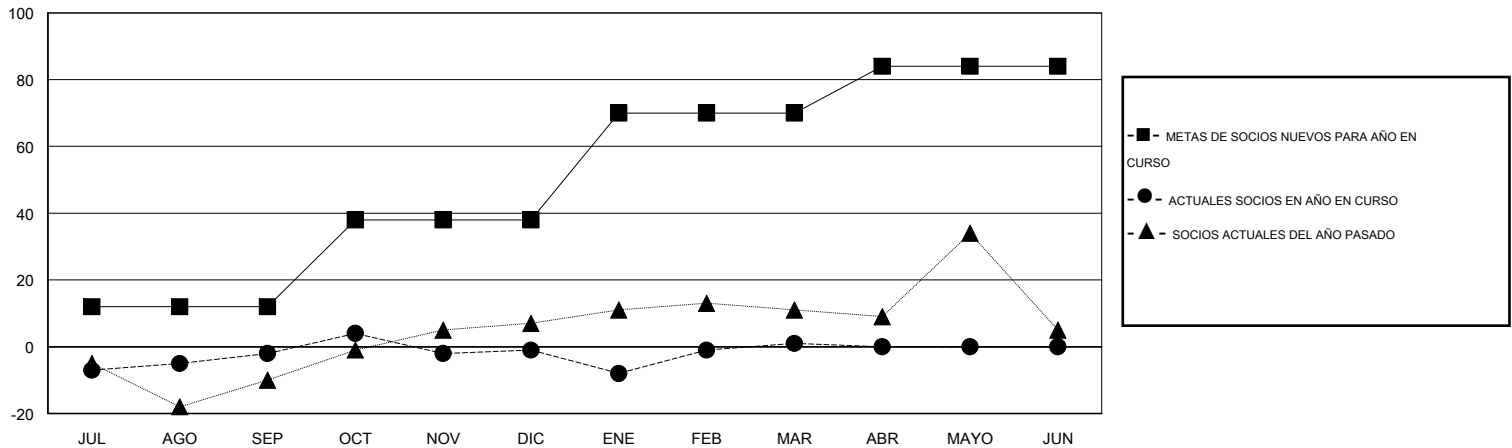

# MONTHLY MEMBERSHIP PROGRESS REPORT

District T 1

Results as of: 3/31/2014

GMT: Pedro Marrello

UBICACIÓN CHILE

GMT DE AE 3

Clubes					socios				
RESULTADOS DE 2013-2014					RESULTADOS DE 2013-2014				
TRIMESTRE	META DE CLUBES NUEVOS	ACTUALES NUEVOS CLUBES	BAJAS ACTUALES DE CLUBES	ACTUAL GANANCIA/ PÉRDIDA NETA	TRIMESTRE	META DE SOCIOS NUEVOS	ACTUALES SOCIOS AÑADIDOS	BAJAS ACTUALES DE SOCIOS	ACTUAL GANANCIA/ PÉRDIDA NETA
JUL/AGO/SEP	0	0	0	0	JUL/AGO/SEP	12	31	33	-2
OCT/NOV/DIC	1	0	0	0	OCT/NOV/DIC	26	24	23	1
ENE/FEB/MAR	1	0	0	0	ENE/FEB/MAR	32	27	25	2
ABR/MAYO/JUN	0	0	0	0	ABR/MAYO/JUN	14	0	0	0

METAS Y CIFRA ACUMULATIVA DE CLUBES NUEVOS

METAS Y CIFRA ACUMULATIVA DE SOCIOS

CLUBES DADOS DE BAJA: 0	24 CLUBS OF 37 AÑADIERON 1 O MÁS SOCIOS NUEVOS	<b>DISTRIBUCIÓN POR SEXO</b>
		MASCULINO 351 (53.92%)
		FEMENINO 300 (46.08%)
<b>SOCIOS DADOS DE BAJA</b>	<a href="#">CLIC AQUÍ PARA DATOS DE SALUD DE CLUB</a>	<b>SOCIOS EN UNIDAD FAMILIAR</b> 120
FALLECIDOS 10		CABEZA DE FAMILIA 55
CLUB CANCELADO 0		NO ES CABEZA DE FAMILIA 65
OTRO 71		
<b>TOTAL 81</b>		